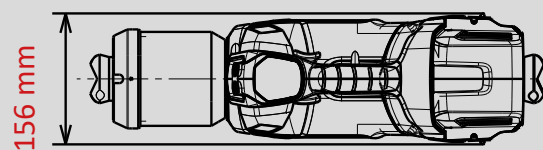

Rettungszylinder RZ1-910 SMART-FORCE

ID Nummer

1103096

**SMART
FORCE**
MORE THAN A RESCUE TOOL.

- POW3R PUMP
- 18V BATTERY
- CONNECT
- DISTANCE
- LED LIGHTS
- UNDERWATER

Technische Daten:

Anfangslänge (eingefahren)	540 mm
Endlänge (ausgefahren)	908 mm
Hub	368 mm
Kraft	111,3 kN
Gewicht einsatzbereit	18,4 kg
Nenndruck	700 bar
Abmessungen (L x B x H)	540 x 156 x 321 mm
EN-Klassifizierung (EN 13204)	R111/368-18,6-E-I