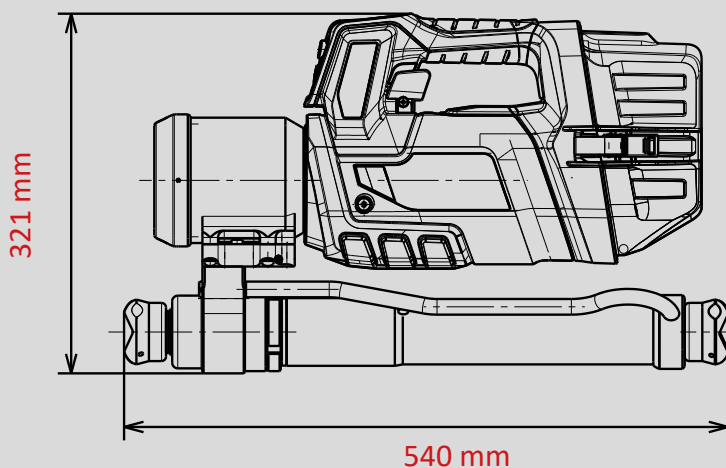

Rettungszylinder RZ1-910 SMART-FORCE

ID Nummer

1103096

**SMART
FORCE**
MORE THAN A RESCUE TOOL.

- POW3R PUMP
- 18V BATTERY
- CONNECT
- DISTANCE
- LED LIGHTS
- UNDERWATER

Technische Daten:

Anfangslänge (eingefahren)	540 mm
Endlänge (ausgefahren)	908 mm
Hub	368 mm
Kraft	111,3 kN
Gewicht einsatzbereit	18,4 kg
Nenndruck	700 bar
Abmessungen (L x B x H)	540 x 156 x 321 mm
EN-Klassifizierung (EN 13204)	R111/368-18,6-E-I