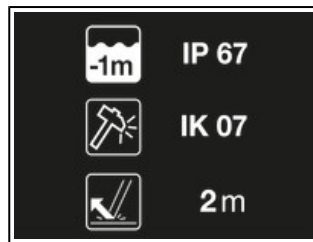

## ARIA 1R

Mit einer Leuchtkraft von 450 Lumen ist die aufladbare ARIA 1R-Kompaktstirnlampe besonders für den professionellen Einsatz in Handwerk und Wartung konzipiert. Sie ist robust und hält Stößen und Stürzen stand. Außerdem ist sie staub- und wasserdicht, wodurch sie in zahlreichen Arbeitssituationen einsetzbar ist. Die Stirnlampe ist mit einem einzigen Schalter für alle Funktionen ausgestattet und somit einfach zu bedienen. Der breite, homogene Lichtkegel bietet eine komfortable Sicht im Umgebungsbereich. Die praktische Lampe lässt sich am Kopf, um den Hals oder dank der als Zubehör erhältlichen Befestigungssysteme an allen Helmtypen befestigen. Die ARIA 1R wird mit einem CORE-Akku geliefert und kann dank HYBRID CONCEPT auch mit drei Batterien betrieben werden.

Die kompakte ARIA 1R-Stirnlampe lässt sich einfach in einem Werkzeugkasten verstauen.

Der breite, homogene Lichtkegel bietet eine komfortable Sicht für Arbeiten im unmittelbaren Nahbereich.

Sie ist staub- und wasserdicht (IP67), stoßfest (IK07) sowie sturzfest bis 2 Meter und passt sich somit allen professionellen Arbeitssituationen an.