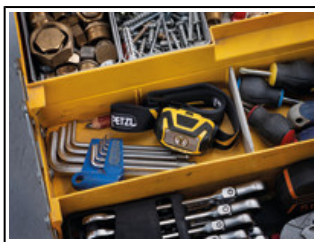

## ARIA 1R

Mit einer Leuchtkraft von 450 Lumen ist die aufladbare ARIA 1R-Kompaktstirnlampe besonders für den professionellen Einsatz in Handwerk und Wartung konzipiert. Sie ist robust und hält Stößen und Stürzen stand. Außerdem ist sie staub- und wasserdicht, wodurch sie in zahlreichen Arbeitssituationen einsetzbar ist. Die Stirnlampe ist mit einem einzigen Schalter für alle Funktionen ausgestattet und somit einfach zu bedienen. Der breite, homogene Lichtkegel bietet eine komfortable Sicht im Umgebungsbereich. Die praktische Lampe lässt sich am Kopf, um den Hals oder dank der als Zubehör erhältlichen Befestigungssysteme an allen Helmtypen befestigen. Die ARIA 1R wird mit einem CORE-Akku geliefert und kann dank HYBRID CONCEPT auch mit drei Batterien betrieben werden.

Die kompakte ARIA 1R-Stirnlampe lässt sich einfach in einem Werkzeugkasten verstauen.

Der breite, homogene Lichtkegel bietet eine komfortable Sicht für Arbeiten im unmittelbaren Nahbereich.

Sie ist staub- und wasserdicht (IP67), stoßfest (IK07) sowie sturzfest bis 2 Meter und passt sich somit allen professionellen Arbeitssituationen an.